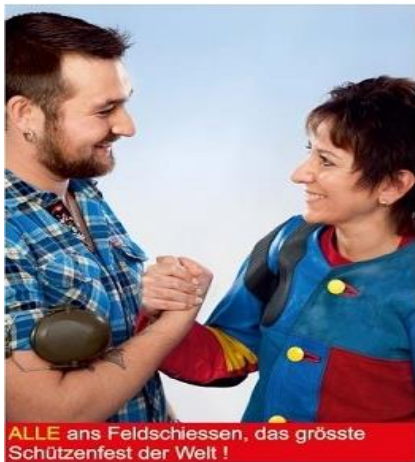

Feldschützengesellschaft

Sursee

www.fsg-sursee.ch

08. Juni, 10./ 11. Juni, 2022

Schiessleitung	Gemeinsam SG Oberkirch, FSG Sursee			
Schiessplatz	Weierweid 3	6208 Oberkirch		
Schiesszeiten	Mittwoch	08. Juni. 2022	18.00 - 19.30 Uhr	
	Freitag	10. Juni. 2022	18.00 - 19.30 Uhr	
	Samstag	11. Juni. 2022	13.30 - 15.30 Uhr	
Programm	übung	Scheibe	Schusszahl	Feuerart
Keine Probeschüsse	Nr. 1	B4	6	<u>Einzelfeuer</u> Schusszeit 6 Min. einzeln gezeigt
	Nr. 2	B4	6	<u>Kurzfeuer</u> 2x3 Schüsse in je 1 Min. pro Serie nach jeder Serie wird gezeigt
	Nr. 3	B4	6	<u>Schnellfeuer</u> 1 Seri von 6 Schüssen in 1 Min. die ganze Serie wird gezeigt

Stellung	Stgw. 57 und Stgw. 90 ab Zweibeistützen Karabiner und Langgewehr liegend frei oder aufgelegt (Gewehe und Instruktionspersonal stehen zur Verfügung)
-----------------	--

Auszeichnung	Jahrgang	Kranz + EM	Ehrenmeldung
	Elite + Senioren	2001 - 1963	57 Pkt. 55 Pkt.
	Veteranen	1962 - 1953	55 Pkt. 53 Pkt.
	Seniorveteranen	1952 - und älter	54 Pkt. 52 Pkt.
	Junioren	2005 - 2002	55 Pkt. 53 Pkt.
	Jugendliche	2012 - 2006	54 Pkt. 52 Pkt.
18 Figurentreffer berechtigt ebenfalls zum Kranz			

Das Feldschiessen ist kostenlos. Die Teilnahme kommt vor dem Rang!

Wir heissen Alle zu diesem Anlass herzlich willkommen.

Nach absolviertem Schiessen wird von der Schützengesellschaft jedem/jeder Teilnehmer/in ein feines Waldfest offeriert !